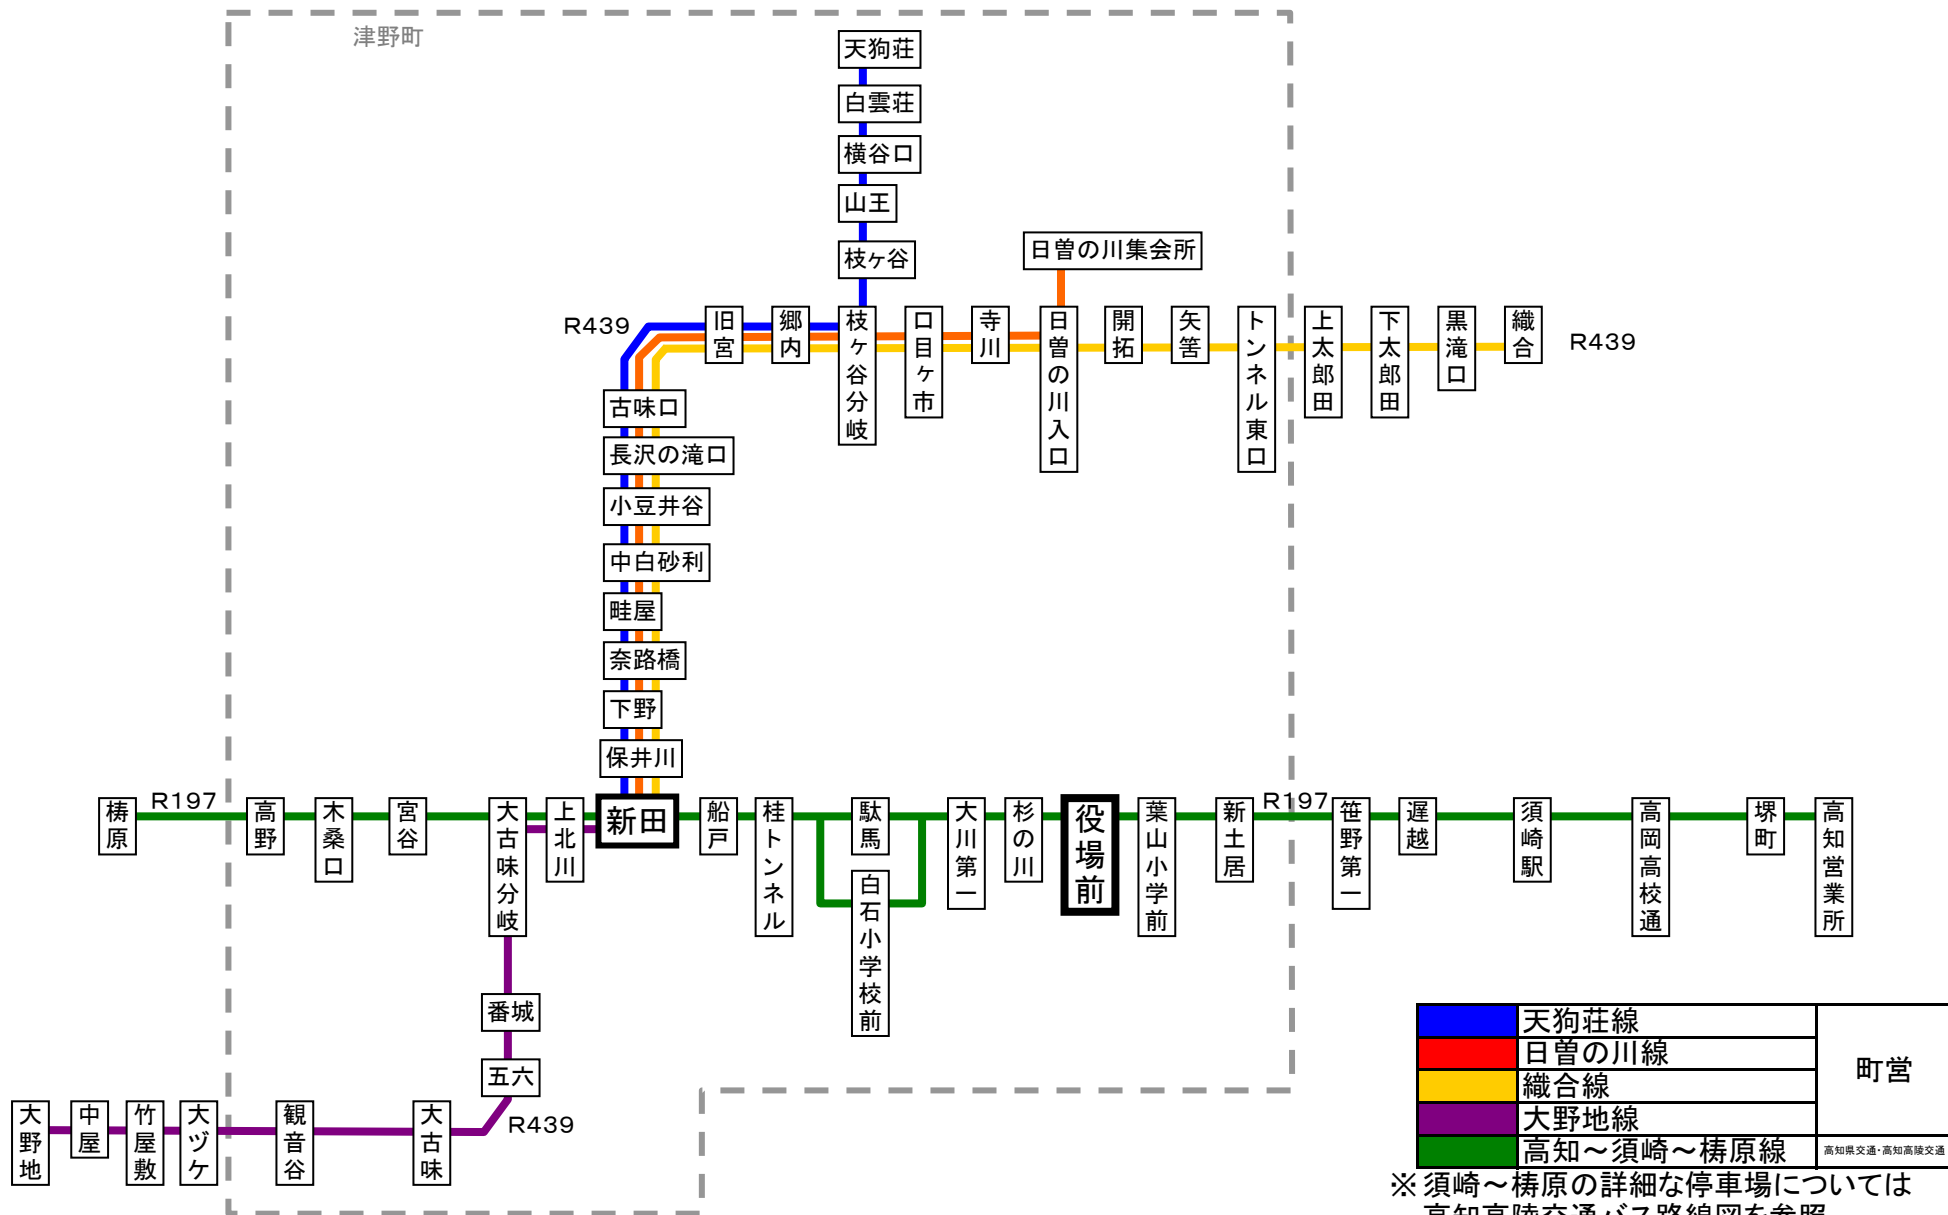

### 津野町内バス路線図

天狗荘線	町営
日曾の川線	
織合線	
大野地線	
高知～須崎～梶原線	
高知興交通・高知高陵交通	

※須崎～梶原の詳細な停車場については  
高知高陵交通バス路線図を参照